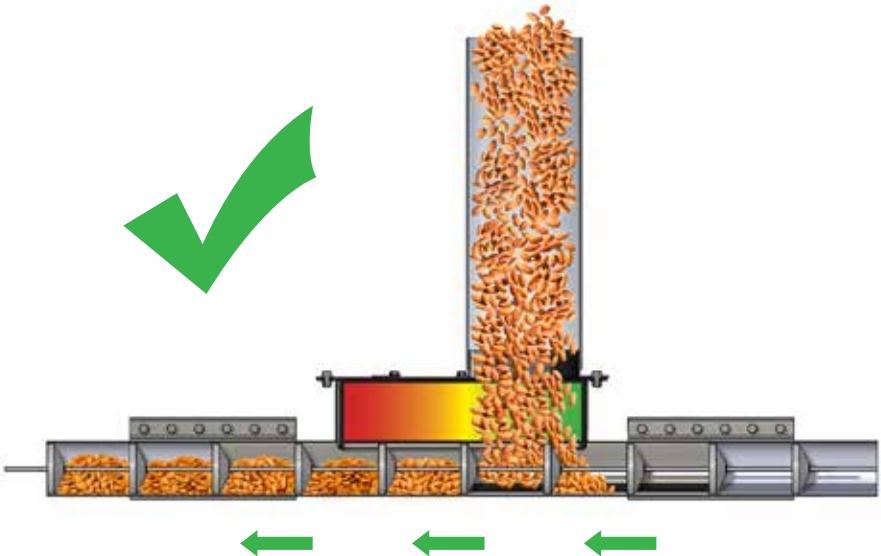

CORRECT INLET PRODUCT INTRODUCTION LOCATION

C00204

1-800-247-3344 | cablevey.com
email: info@cablevey.com

02301

Rev A