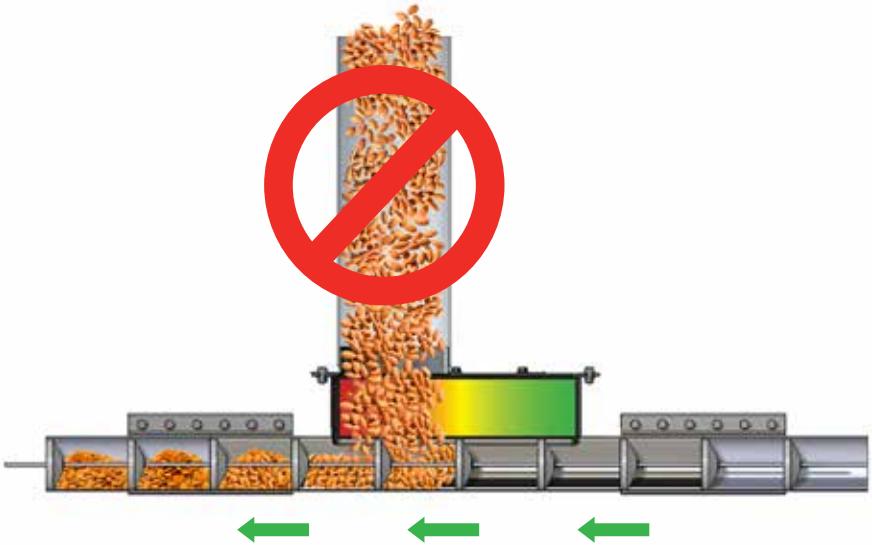

CORRECT INLET PRODUCT INTRODUCTION LOCATION

C00204

1-800-247-3344 | cablevey.com
email: info@cablevey.com

02301

Rev A