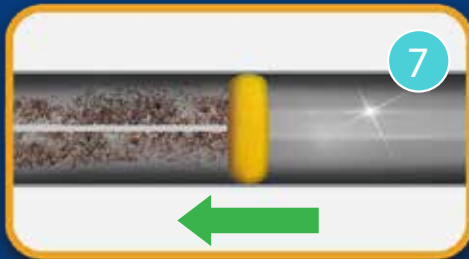

CORRECT INSTRUCTIONS FOR TUBE CUTTING & INSTALLATION

C00204

1-800-247-3344 | cablevey.com
email: info@cablevey.com