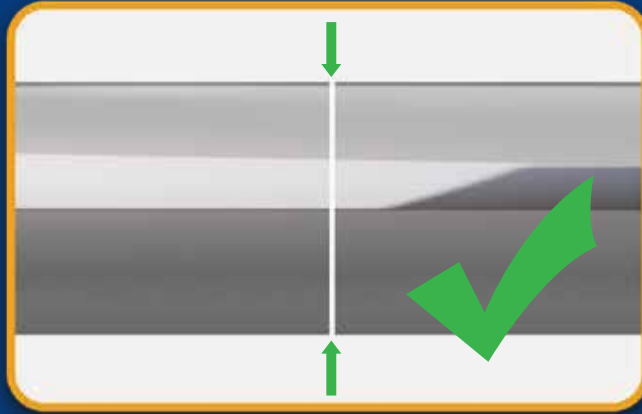

CORRECT INSTRUCTIONS FOR TUBE CUTTING & INSTALLATION

C00204

1-800-247-3344 | cablevey.com
email: info@cablevey.com