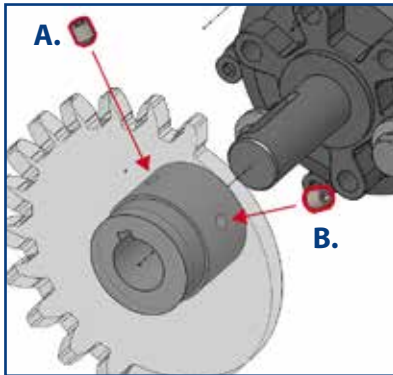

# DISCHARGE VALVE SET SCREW REPLACEMENT

C00204

**D.**

Part #140783 4 K

- A.** Install first screw
- B.** Install second screw
- C.** Torque to 130 in-lbs (15 N-m)
- D.** Single use set of 4 screws

1-800-247-3344 | [cablevey.com](http://cablevey.com)  
email: [info@cablevey.com](mailto:info@cablevey.com)