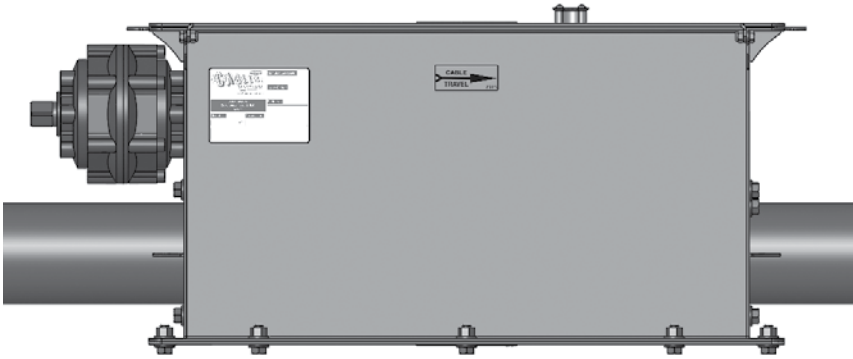

# DISCHARGE VALVE SET SCREW REPLACEMENT

C00204

**D.**

Part #140783 4 K

- A.** Install first screw
- B.** Install second screw
- C.** Torque to 130 in-lbs (15 N-m)
- D.** Single use set of 4 screws

1-800-247-3344 | [cablevey.com](http://cablevey.com)  
email: [info@cablevey.com](mailto:info@cablevey.com)