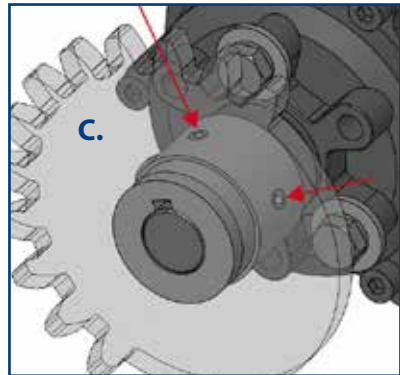

# DISCHARGE VALVE SET SCREW REPLACEMENT

C00204

**D.**

Part #140783 4 K

- A.** Install first screw
- B.** Install second screw
- C.** Torque to 130 in-lbs (15 N-m)
- D.** Single use set of 4 screws

1-800-247-3344 | [cablevey.com](http://cablevey.com)  
email: [info@cablevey.com](mailto:info@cablevey.com)