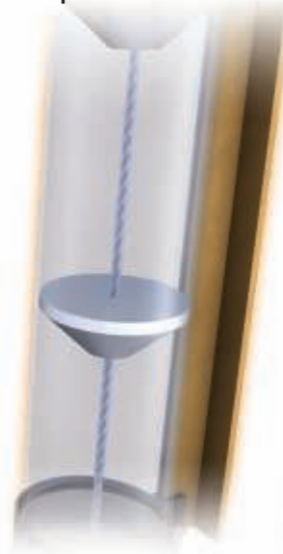

Os discos instalados no cabo Ultra-Flex transportam o produto suavemente pelo tubo sem o uso de ar

© Cablevey é uma marca registrada da Intraco, Inc. 06/2016

Transporte Suave Limpo Silencioso E Inteligente

**VÁRIOS TIPOS DE ENTRADA**

Para atender à sua aplicação

**TUBO DE INSPEÇÃO**

Tubo transparente

**MUDANÇA DE DIREÇÃO**

Curva

**CAIXA DE ESCOVAÇÃO EM LINHA**

Limpeza automática de disco e cabo

**DESCARGA GIRATÓRIA**

Múltiplas opções de descarga (conforme a necessidade)

**UNIDADE DE ACIONAMENTO**

Compacta e de baixa cavagem (HP)

**UNIDADE DE TRACÇÃO E RETORNO**

Auto-ajustável

Alimenta Várias Linhas De Enchimento/Embalagem

HVH-3D

Enchimento De Sacos

**O CORAÇÃO DO SISTEMA CABO E DISCOS**

Este método permite grande flexibilidade no transporte de uma ampla variedade de materiais