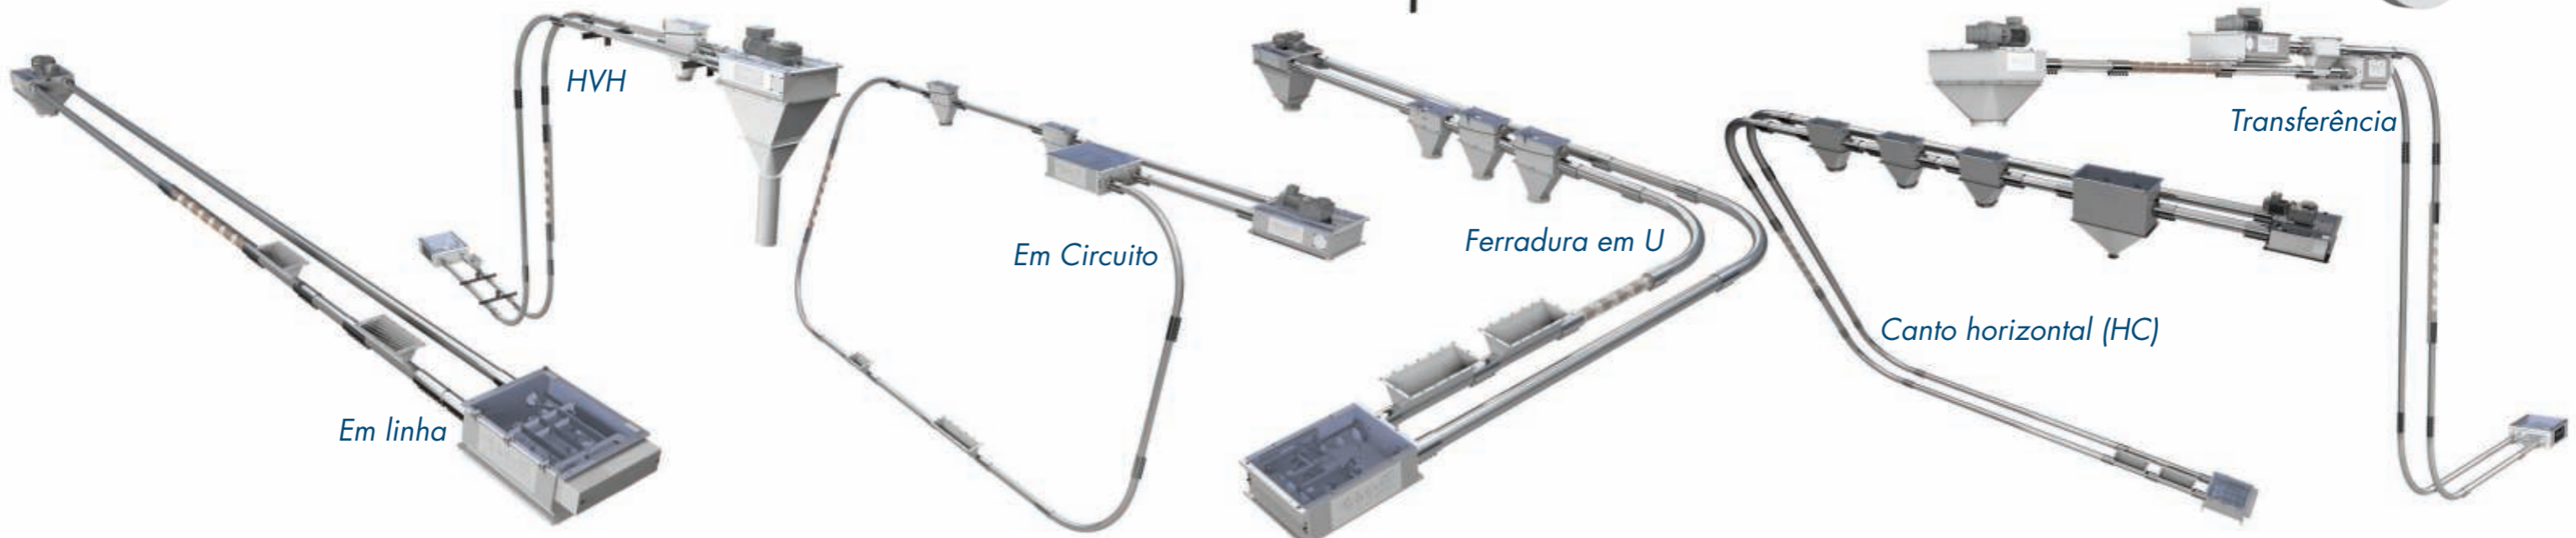

Os discos instalados no cabo Ultra-Flex transportam o produto suavemente pelo tubo sem o uso de ar

Curva

**CAIXA DE ESCOVAÇÃO EM LINHA**

Limpeza automática de disco e cabo

**DESCARGA GIRATÓRIA**

Múltiplas opções de descarga (conforme a necessidade)

**UNIDADE DE ACIONAMENTO**

Compacta e de baixa cavagem (HP)

**UNIDADE DE TRACÇÃO E RETORNO**

Auto-ajustável

Alimenta Várias Linhas De Enchimento/Embalagem

HVH-3D

Enchimento De Sacos

**O CORAÇÃO DO SISTEMA CABO E DISCOS**

Este método permite grande flexibilidade no transporte de uma ampla variedade de materiais

- Soben • Desce
- Atravessa paredes • Faz contornos ou ângulos
- Passa por cima ou por baixo de obstáculos
- Onde você quer ir?

Vários Modelos De Percurso Disponíveis

Todos Os Sistemas Adaptados Às Sua Especificações