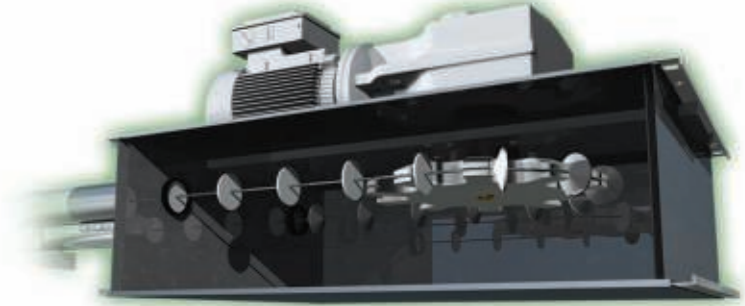

Os discos instalados no cabo Ultra-Flex transportam o produto suavemente pelo tubo sem o uso de ar

Curva

**CAIXA DE ESCOVAÇÃO EM LINHA**

Limpeza automática de disco e cabo

**DESCARGA GIRATÓRIA**

Múltiplas opções de descarga (conforme a necessidade)

**UNIDADE DE ACIONAMENTO**

Compacta e de baixa cavagem (HP)

**UNIDADE DE TRACÇÃO E RETORNO**

Auto-ajustável

Alimenta Várias Linhas De Enchimento/Embalagem

HVH-3D

Enchimento De Sacos

**O CORAÇÃO DO SISTEMA CABO E DISCOS**

Este método permite grande flexibilidade no transporte de uma ampla variedade de materiais