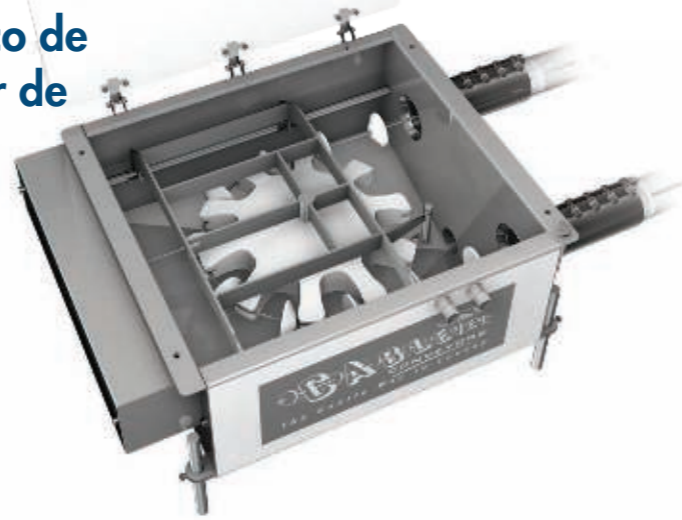

Transportadores tubulares com cabo e disco de arraste em tubo fechado para transportar de forma suave seus materiais friáveis

Transportadores tubulares a cabo de arraste fabricados desde 1971 conforme especificações do cliente

**Série 6000**  
Sistema de seis polegadas (152,4 mm de diâmetro) Até 1,240 pés3 (35,4 m3) /hora

**Série 4000**  
Sistema de quatro polegadas (101,6 mm de diâmetro) Até 525 pés3 (14,87 m3) /hora

**Série 2000**  
Sistema de duas polegadas (50,8 mm de diâmetro) Até 75pés3 (2,12 m3)/hora

Os discos instalados no cabo Ultra-Flex transportam o produto suavemente pelo tubo sem o uso de ar

**UNIDADE DE TRACÇÃO E RETORNO**

Auto-ajustável

Alimenta Várias Linhas De Enchimento/Embalagem

HVH-3D

Enchimento De Sacos

**O CORAÇÃO DO SISTEMA CABO E DISCOS**

Este método permite grande flexibilidade no transporte de uma ampla variedade de materiais