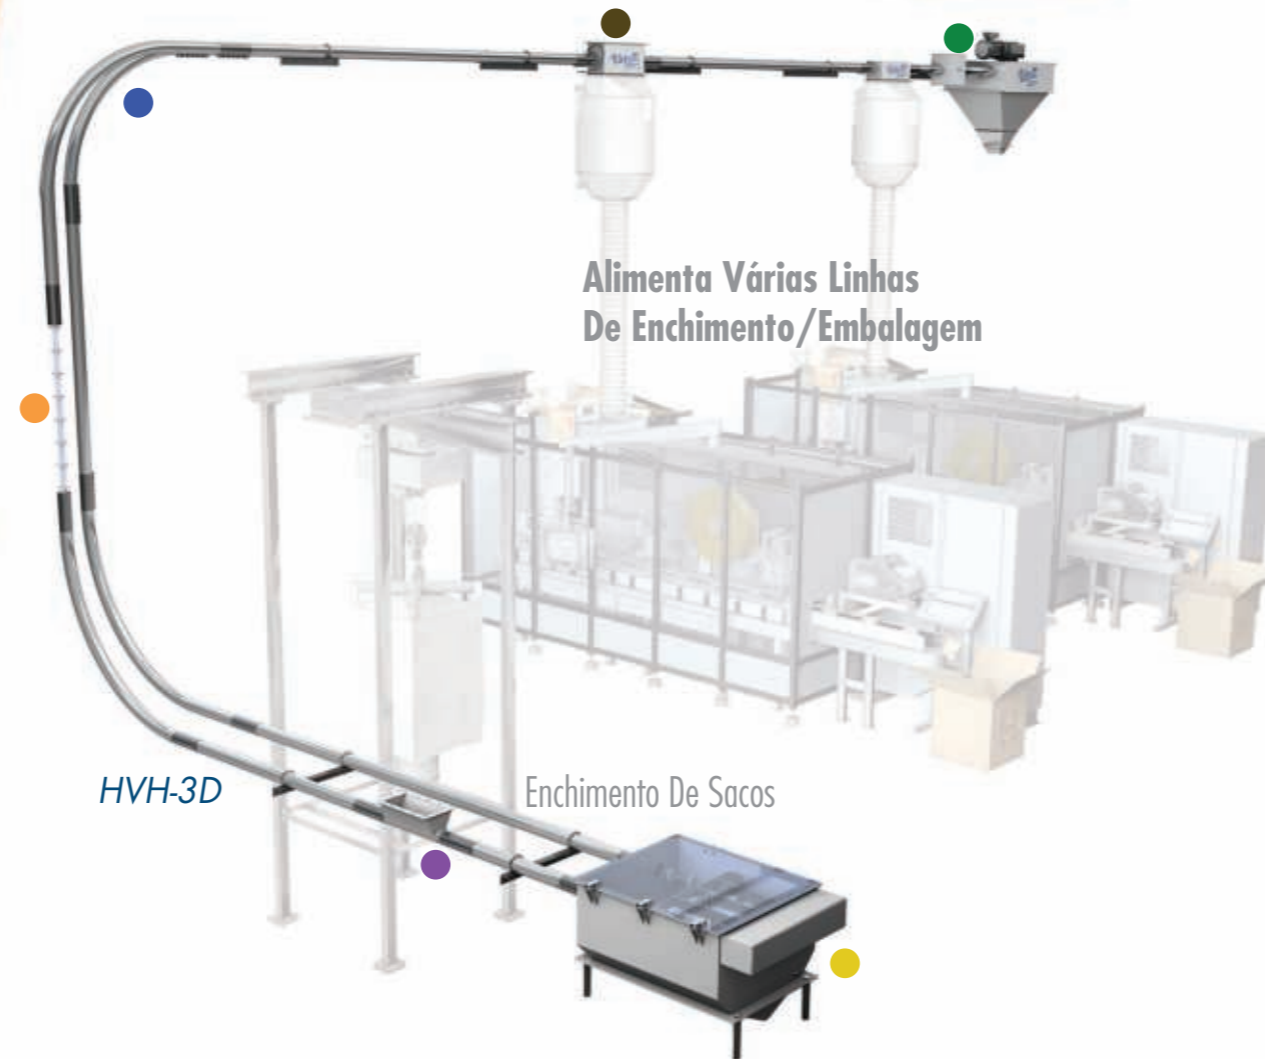

Os discos instalados no cabo Ultra-Flex transportam o produto suavemente pelo tubo sem o uso de ar

Curva

**CAIXA DE ESCOVAÇÃO EM LINHA**

Limpeza automática de disco e cabo

**DESCARGA GIRATÓRIA**

Múltiplas opções de descarga (conforme a necessidade)

**UNIDADE DE ACIONAMENTO**

Compacta e de baixa cavagem (HP)

**UNIDADE DE TRACÇÃO E RETORNO**

Auto-ajustável

Alimenta Várias Linhas De Enchimento/Embalagem

HVH-3D

Enchimento De Sacos

**O CORAÇÃO DO SISTEMA CABO E DISCOS**

Este método permite grande flexibilidade no transporte de uma ampla variedade de materiais

- Soben • Desce
- Atravessa paredes • Faz contornos ou ângulos
- Passa por cima ou por baixo de obstáculos
- Onde você quer ir?

Vários Modelos De Percurso Disponíveis

Todos Os Sistemas Adaptados Às Sua Especificações