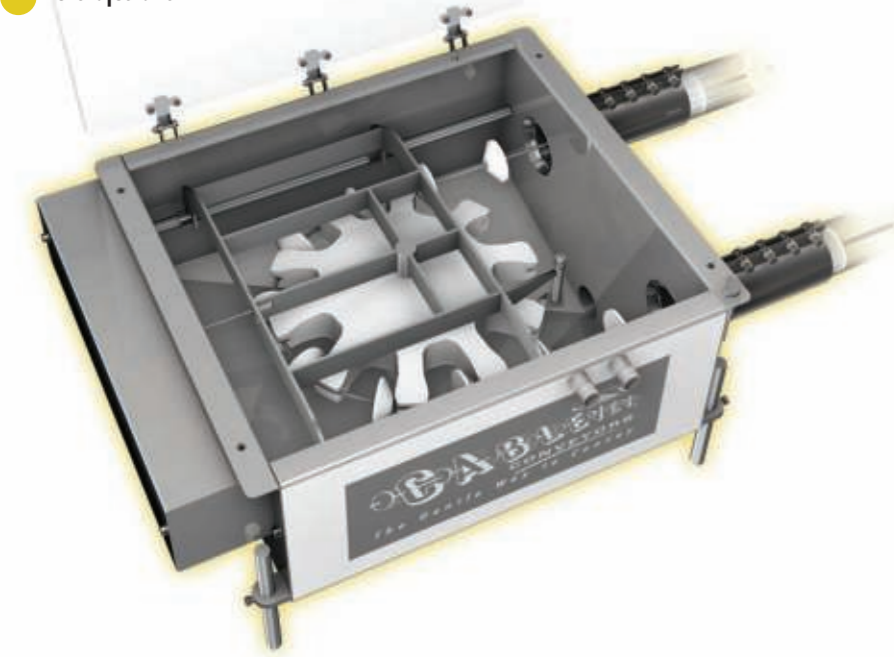

Transportadores tubulares com cabo e disco de arraste em tubo fechado para transportar de forma suave seus materiais friáveis

Transportadores tubulares a cabo de arraste fabricados desde 1971 conforme especificações do cliente

Os discos instalados no cabo Ultra-Flex transportam o produto suavemente pelo tubo sem o uso de ar

Curva

**CAIXA DE ESCOVAÇÃO EM LINHA**

Limpeza automática de disco e cabo

**DESCARGA GIRATÓRIA**

Múltiplas opções de descarga (conforme a necessidade)

**UNIDADE DE ACIONAMENTO**

Compacta e de baixa cavagem (HP)

**UNIDADE DE TRACÇÃO E RETORNO**

Auto-ajustável

Alimenta Várias Linhas De Enchimento/Embalagem

HVH-3D

Enchimento De Sacos

**O CORAÇÃO DO SISTEMA CABO E DISCOS**

Este método permite grande flexibilidade no transporte de uma ampla variedade de materiais